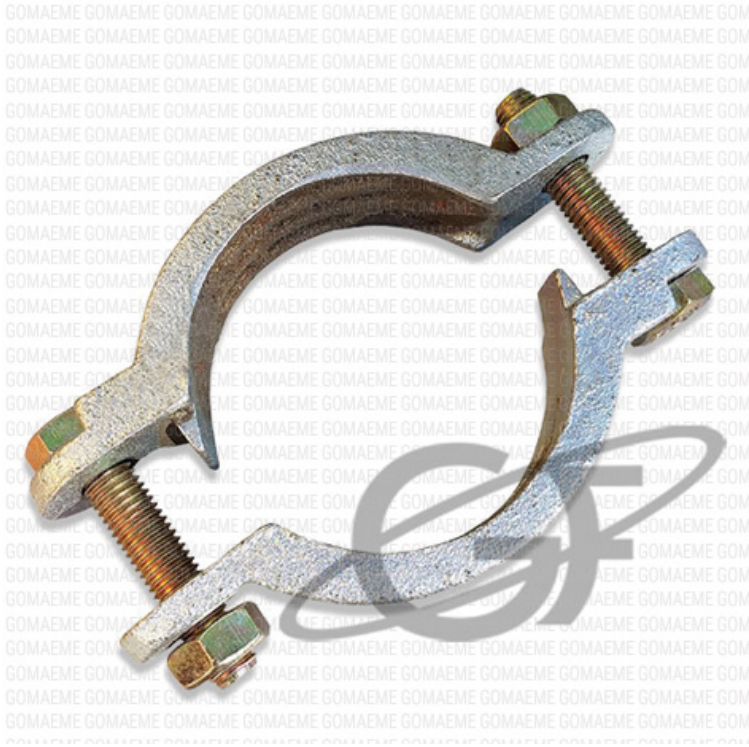

## ABRAZADERAS A MORDAZA ANTIDESLIZANTES

- MATERIALES  
FUNDICIÓN DE ACERO CARBONO ZINCADO

CODIGO	MEDIDA		
GFABMD013	17 a 23mm	GFABMD019	28 a 32mm
GFABMD025	32 a 42mm		
GFABMD45-55	45 a 55mm		
GFABMD50-60	50 a 60mm		
GFABMD60-70	60 a 70mm		
GFABMD70-90	70 a 90mm		
GFABMD85-100	85 a 100mm		
GFABMD114-125	114 a 125mm		