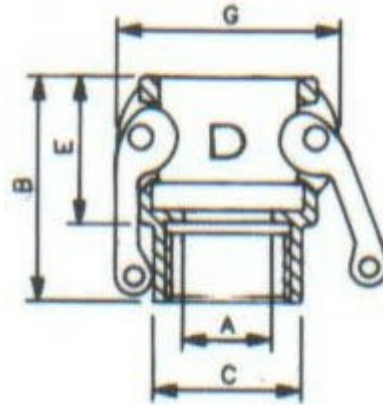

ACOPLE CAMLOCK GF-D / CH

HEMBRA CON ROSCA HEMBRA

Acople a palanca

MATERIALES: Aluminio, Polipropileno, Bronce y Acero Inoxidable

DIAMETRO	A	B	C	E	G
1/2" (13mm)	14 mm	48 mm	26 mm	35 mm	39 mm
3/4" (19mm)	21 mm	53 mm	34 mm	35 mm	54 mm
1" (25mm)	25 mm	60 mm	40 mm	39 mm	59 mm
1 1/4" (32mm)	30 mm	70 mm	51 mm	46 mm	70 mm
1 1/2" (38mm)	36 mm	74 mm	57 mm	47 mm	80 mm
2" (50mm)	46 mm	81 mm	68 mm	54 mm	89 mm
2 1/2" (65mm)	56 mm	87 mm	82 mm	57 mm	105 mm
3" (76mm)	73 mm	90 mm	98 mm	59 mm	121 mm
4" (100mm)	101 mm	100 mm	124 mm	61 mm	150 mm
5" (125mm)	121 mm	102 mm	152 mm	63 mm	180 mm
6" (150mm)	141 mm	108 mm	181 mm	68 mm	220 mm