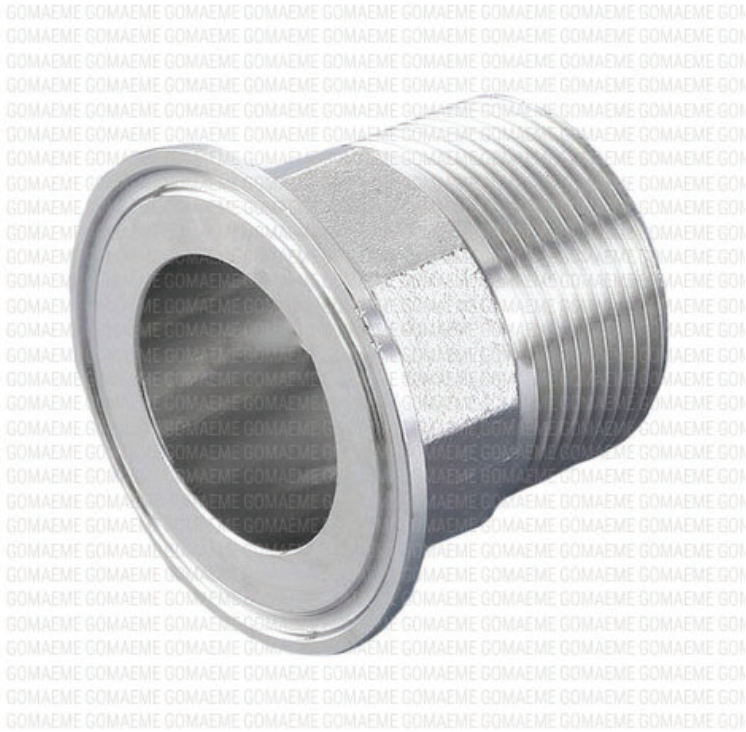

ACOPLE CLAMP ROSCADOS

MANGUITOS ROSCADOS

Manguitos Clamp inoxidable con Rosca macho o Hembra.
Servicio de soldado en inoxidable. Diámetros desde $\frac{3}{4}$ " hasta 2"