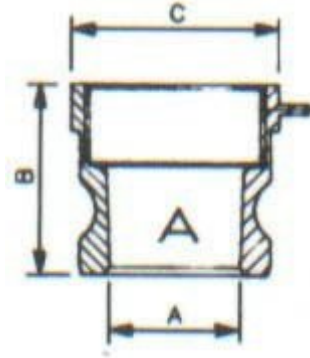

### MACHO CON ROSCA HEMBRA

**Acople a palanca**  
**MATERIALES: Aluminio, Polipropileno, Bronce y**  
**Acero Inoxidable**

DIAMETRO	A	B	C
1/2" (13mm)	13 mm	37 mm	26 mm
3/4" (19mm)	20 mm	41 mm	35 mm
1" (25mm)	24 mm	46 mm	38 mm
1 1/4" (32mm)	28 mm	55 mm	47 mm
1 1/2" (38mm)	35 mm	58 mm	56 mm
2" (50mm)	45 mm	62 mm	69 mm
2 1/2" (65mm)	55 mm	89 mm	82 mm
3" (76mm)	72 mm	71 mm	101 mm
4" (100mm)	97 mm	80 mm	126 mm
5" (125mm)	121 mm	85 mm	150 mm
6" (150mm)	145 mm	89 mm	182 mm