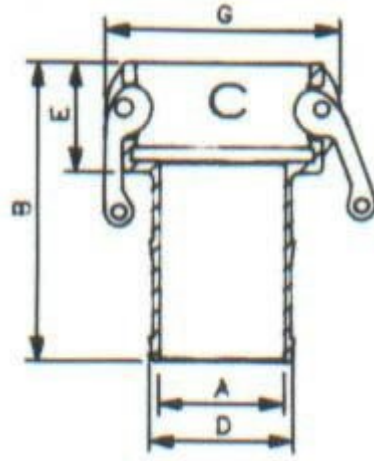

## ACOPLE CAMLOCK GF-C / CE

### HEMBRA CON ESPIGA

Acople a palanca  
**MATERIALES:** Aluminio, Polipropileno, Bronce y Acero Inoxidable

DIAMETRO	A	B	D	E	G
1/2" (13mm)	10 mm	73 mm	15 mm	31 mm	39 mm
3/4" (19mm)	13 mm	87 mm	21 mm	35 mm	54 mm
1" (25mm)	19 mm	97 mm	27 mm	40 mm	60 mm
1 1/4" (32mm)	26 mm	104 mm	33 mm	46 mm	79 mm
1 1/2" (38mm)	32 mm	109 mm	41 mm	47 mm	86 mm
2" (50mm)	47 mm	79 mm	89 mm	47 mm	39 mm
2 1/2" (65mm)	56 mm	136 mm	68 mm	56 mm	105 mm
3" (76mm)	66 mm	160 mm	76 mm	58 mm	121 mm
4" (100mm)	90 mm	170 mm	103 mm	62 mm	148 mm
5" (125mm)	106 mm	187 mm	130 mm	65 mm	175 mm
6" (150mm)	144 mm	256 mm	155 mm	66 mm	220 mm