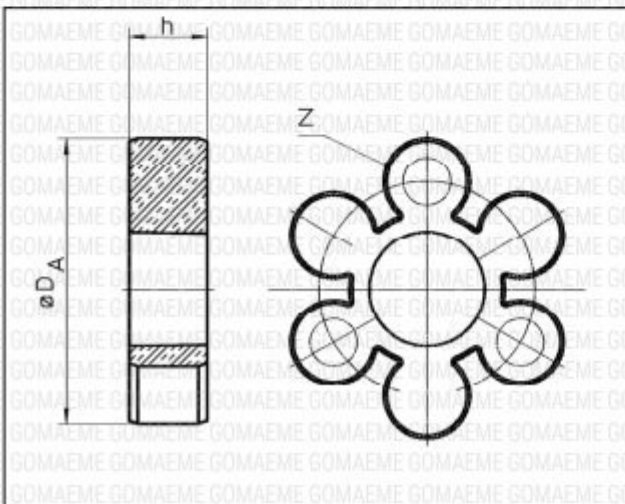

ACOPLES DE TRANSMISION TIPO TSCHAN

ACOPLES DE TRANSMISION TIPO TSCHAN

Size	D_A [mm]	h [mm]	z
50	48	12	4
70	70	18	6
85	82	18	6
100	100	20	6
125	121	25	6
145	139	30	6
170	166	30	8
200	194	35	8
230	222	35	10
260	253	45	10
300	294	50	10
360	350	55	12
400	393	55	14