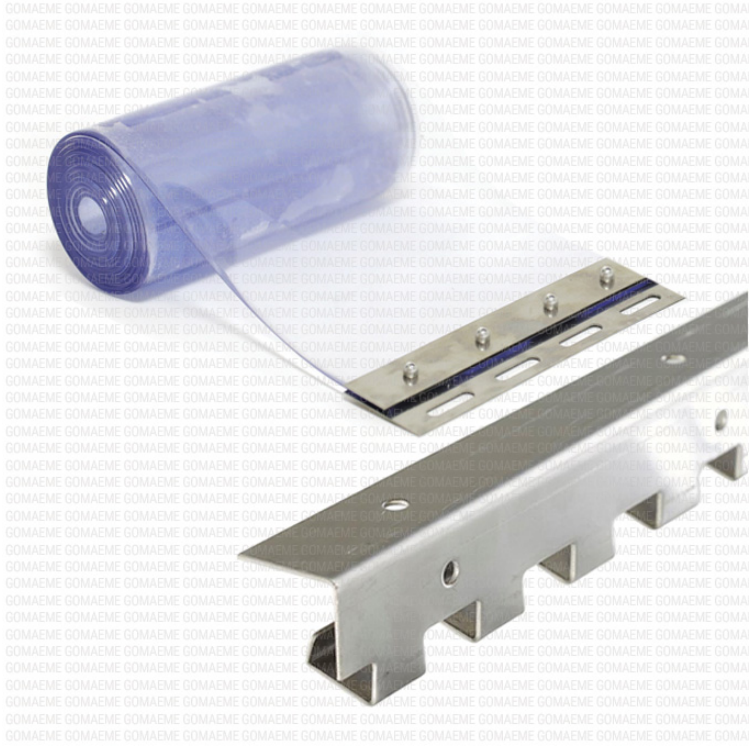

CABEZALES PARA CORTINAS AISLANTES

Los cabezales o barrales son el accesorio indispensable para la colocación segura de las cortinas de aislamiento.

MATERIALES: ALUMINIO O INOXIDABLES

NO REALIZAMOS INSTALACIONES

MATERIAL	LARGO	APLICACIÓN
INOXIDABLE	1000mm (7 chapas de 200mm)	P/CORTINAS DE 200mm
ALUMINIO	2000mm (PITONES CADA 70mm)	P/CORTINAS DE 100mm
ALUMINIO	2000mm (PITONES CADA 140mm)	P/CORTINAS DE 200mm
ALUMINIO	2000mm (PITONES CADA 170mm)	P/CORTINAS DE 300mm

CABEZALES PARA CORTINAS AISLANTES

CABEZALES PARA CORTINAS AISLANTES