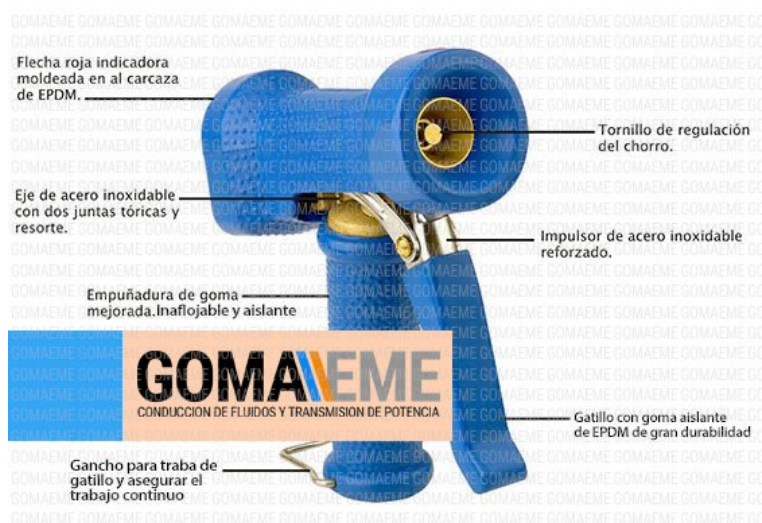

PISTOLA PARA LAVADO CON AGUA

Producto fabricado para lavar con agua caliente. Utilizada en frigoríficos, industrias cárnicas, avícolas o procesos alimentarios, industrias de bebidas, agricultura industrias lácteas, etc. Gran resistencia con cuerpo en bronce e inoxidable. Posee uniones articuladas en acero inoxidable, la empuñadura del gatillo en acero inoxidable y pulsador reforzado todo aislado con cobertura de goma. La pistola tiene una cubierta muy resistente en goma azul EPDM que la protege de posibles impactos. Se puede desarmar para limpiar impurezas o cambiar los orings.

NO ES APTA PARA USAR CON VAPOR O MAS DE 95°C

Los niveles de agua son ajustables desde spray fino a un chorro concentrado, mediante el gatillo en acero inoxidable, el cual puede ser fijado con un anillo de metal en la parte trasera de la pistola. Este anillo es también conveniente para colgar en la pared después de su uso, y es fijada desde la parte trasera de goma con la parte trasera del cuerpo de bronce, por lo tanto es imposible que se pierda. La pistola para lavado con agua detiene su funcionamiento cuando gatillo es liberado, evitando que el agua se derrame cuando se camina hacia el grifo de origen. Idealmente utilizada con [mangueras para lavado con agua caliente](#), con [racords](#) ajustados con [abrazaderas](#).

PISTOLA PARA LAVADO CON AGUA CALIENTE

- Revestimientos y sellos en goma EPDM.
- Peso aproximado 970 gramos.
- Resistente a soluciones cáusticas, ácidos y alcalinos.
- Caudal de agua regulable desde spray hasta chorro fuerte.
- Caudal máximo de 25lts por minuto
- Marca mostrando la dirección de flujo.
- Cuerpo resistente, empuñadura del gatillo en acero inox.
- Corte automático de agua.
- Presión máxima 24 bars (350 psi).
- Temperatura máxima 95° c (200° f).
- Estándar rosca hembra BSP 1/2"
- Para temperaturas superiores a 50°c se recomienda el uso de guantes.
- No utilizar con vapor saturado.

Continental Contitech Sani-Wash 300 PSI/W.P. 3/4"